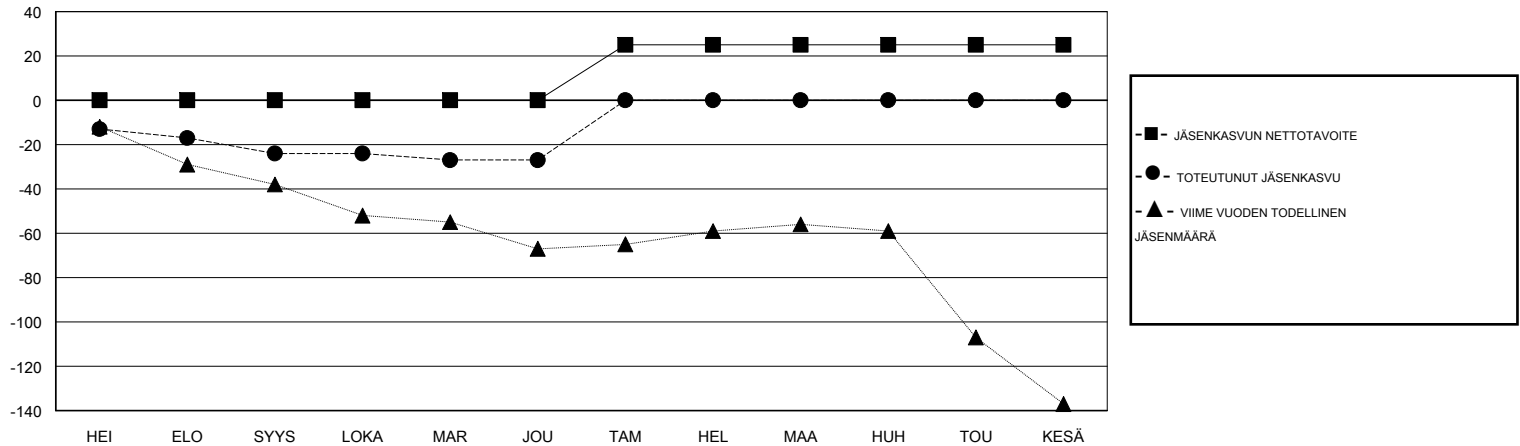

# MONTHLY MEMBERSHIP PROGRESS REPORT

District 107 C

Results as of: 12/31/2017

GMT: ANTTI FORSELL

SIJAINI FINLAND

GMT VAALIPIIRI

Klubit				jäsenä			
TULOKSET 2017-2018				TULOKSET 2017-2018			
NELJÄNNES	UUDEN KLUBIN TAVOITE	UUDET KLUBIT	LOPETETUT KLUBIT	NELJÄNNES	JÄSENKASVUN NETTOTAVOITE	TOTEUTUNUT JÄSENKASVU	POISTETUT JÄSENET (mukaan lukien siirrot)
HEI/ELO/SYYS	0	0	0	HEI/ELO/SYYS	0	21	41
LOKA/MAR/JOU	0	0	0	LOKA/MAR/JOU	0	38	40
TAM/HEL/MAA	1	0	0	TAM/HEL/MAA	25	0	0
HUH/TOU/KESÄ	0	0	0	HUH/TOU/KESÄ	0	0	0

TAVOITTEET JA UUDET KLUBIT, KUMULATIIVINEN

TAVOITTEET JA JÄSENET, KUMULATIIVINEN

LAKKAUTETUT KLUBIT: 0	34 CLUBS OF 92 LISÄNNYT YHDEN TAI USEAMMAN UUTTA JÄSENTÄ	<b>SUKUPUOLIJAKAUMA</b> MIES 1,839 (74.06%) NAINEN 644 (25.94%) Naispuolisten jäsenten prosenttiosuuden tavoite toimivuonna: 27%								
<b>ERONNEET JÄSENET</b>	<a href="#">KLIKKAA TÄSTÄ NÄHDÄKSESI KUMULATIIVISET JÄSENTIEDOT</a>	PERHEJÄSENIÄ YHTEENSÄ 4								
<table border="1"> <tr><td>KUOLLUT</td><td>3</td></tr> <tr><td>KLUBI LAKKAUTETTU</td><td>0</td></tr> <tr><td>MUUT</td><td>78</td></tr> <tr><td><b>YHTEENSÄ</b></td><td><b>81</b></td></tr> </table>	KUOLLUT	3	KLUBI LAKKAUTETTU	0	MUUT	78	<b>YHTEENSÄ</b>	<b>81</b>		PERHEJÄSENET, JOTKA MAKSAVAT PUOLET JÄSENMAKSUSTA 2
KUOLLUT	3									
KLUBI LAKKAUTETTU	0									
MUUT	78									
<b>YHTEENSÄ</b>	<b>81</b>									