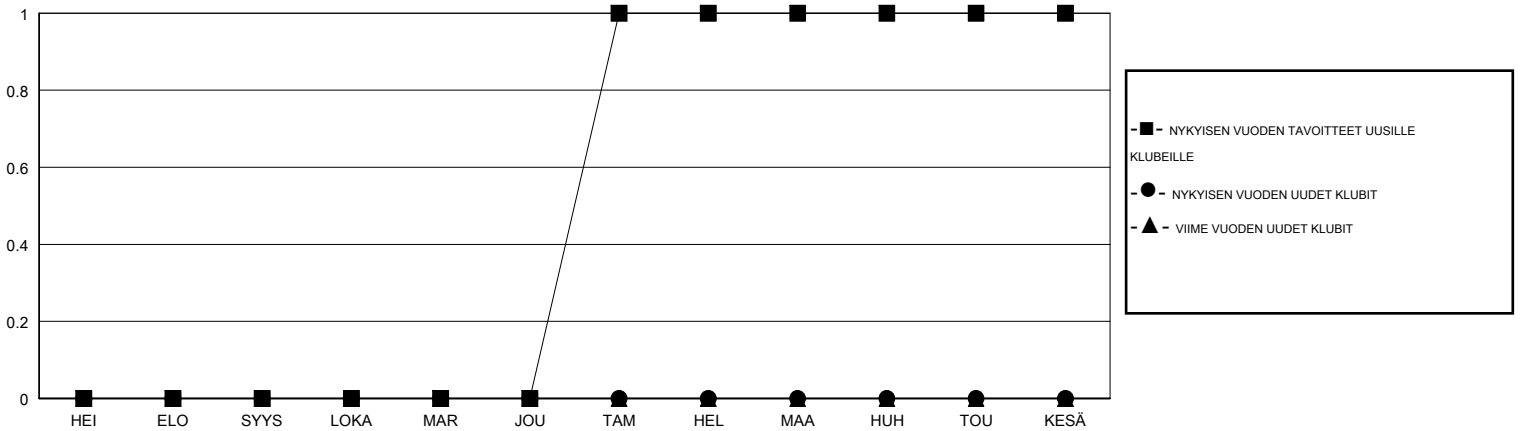

# MONTHLY MEMBERSHIP PROGRESS REPORT

District 107 C

Results as of: 12/31/2017

GMT: ANTTI FORSELL

SIJAINI FINLAND

GMT VAALIPIIRI

Klubit				jäsenä			
TULOKSET 2017-2018				TULOKSET 2017-2018			
NELJÄNNES	UUDEN KLUBIN TAVOITE	UUDET KLUBIT	LOPETETUT KLUBIT	NELJÄNNES	JÄSENKASVUN NETTOTAVOITE	TOTEUTUNUT JÄSENKASVU	POISTETUT JÄSENET (mukaan lukien siirrot)
HEI/ELO/SYYS	0	0	0	HEI/ELO/SYYS	0	21	41
LOKA/MAR/JOU	0	0	0	LOKA/MAR/JOU	0	38	40
TAM/HEL/MAA	1	0	0	TAM/HEL/MAA	25	0	0
HUH/TOU/KESÄ	0	0	0	HUH/TOU/KESÄ	0	0	0

TAVOITTEET JA UUDET KLUBIT, KUMULATIIVINEN

TAVOITTEET JA JÄSENET, KUMULATIIVINEN

LAKKAUTETUT KLUBIT: 0	34 CLUBS OF 92 LISÄNNYT YHDEN TAI USEAMMAN UUTTA JÄSENTÄ	<b>SUKUPUOLIJAKAUMA</b> MIES 1,839 (74.06%) NAINEN 644 (25.94%) Naispuolisten jäsenten prosenttiosuuden tavoite toimivuonna: 27%								
<b>ERONNEET JÄSENET</b>	<a href="#">KLIKKAA TÄSTÄ NÄHDÄKSESI KUMULATIIVISET JÄSENTIEDOT</a>	PERHEJÄSENIÄ YHTEENSÄ 4								
<table border="1"> <tr><td>KUOLLUT</td><td>3</td></tr> <tr><td>KLUBI LAKKAUTETTU</td><td>0</td></tr> <tr><td>MUUT</td><td>78</td></tr> <tr><td><b>YHTEENSÄ</b></td><td><b>81</b></td></tr> </table>	KUOLLUT	3	KLUBI LAKKAUTETTU	0	MUUT	78	<b>YHTEENSÄ</b>	<b>81</b>		PERHEJÄSENET, JOTKA MAKSAVAT PUOLET JÄSENMAKSUSTA 2
KUOLLUT	3									
KLUBI LAKKAUTETTU	0									
MUUT	78									
<b>YHTEENSÄ</b>	<b>81</b>									